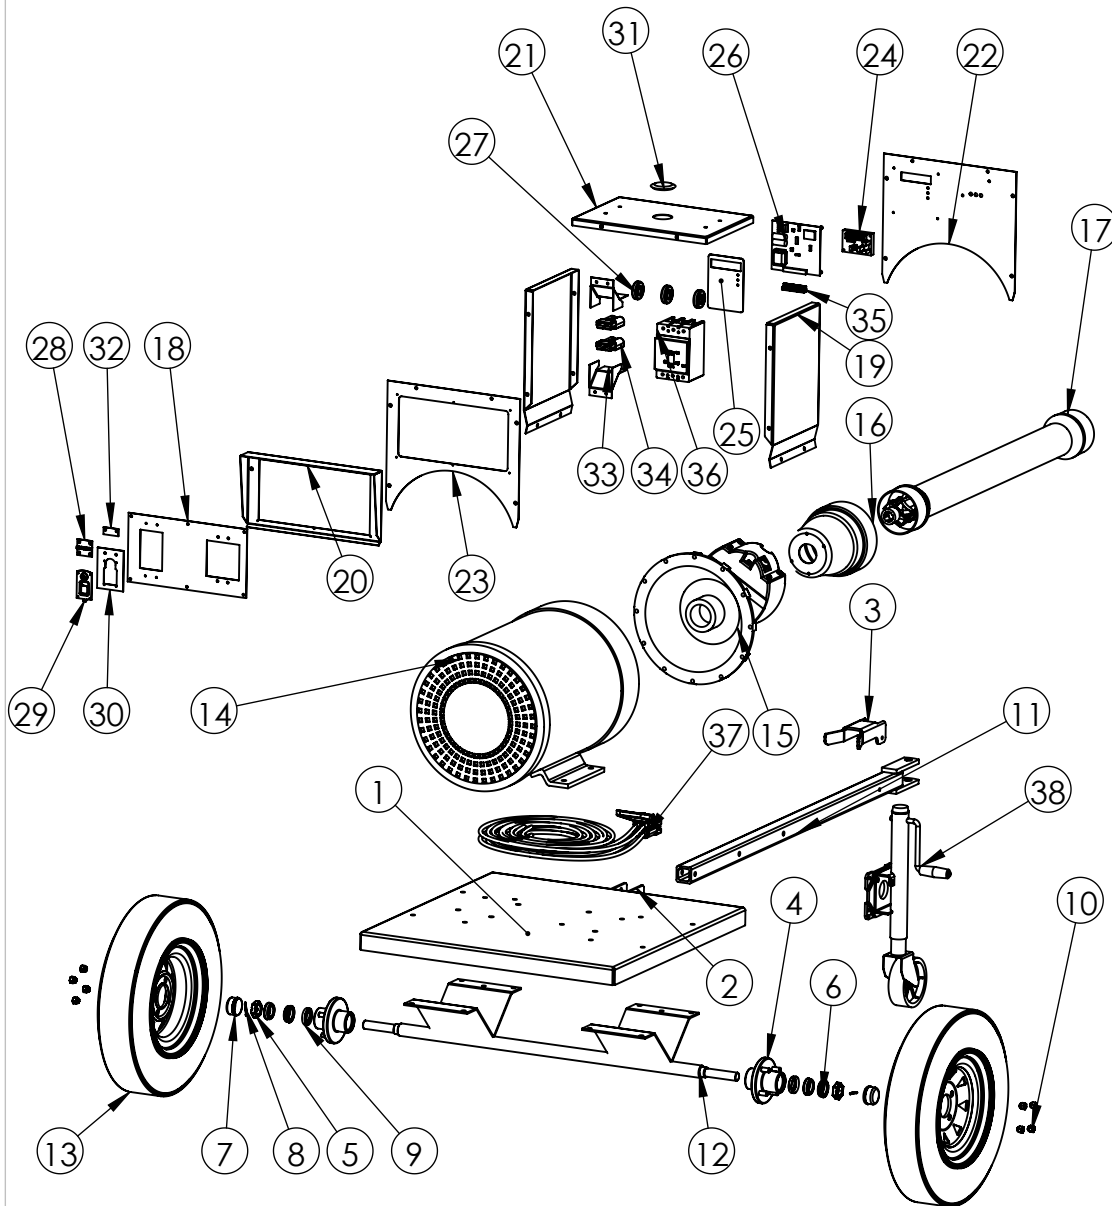

## QC100-6 Generator

ITEM NO.	PART NUMBER	DESCRIPTION	QTY.
1	G2042	105KW Trailer Deck	1
2	G2089	105KW Trailer	1
3	G2009	PTO Sup. 105KW Trailer	1
4	G2034	4 Bolt Hub	2
5	G2020	Spindle Nut	2
6	G2023	Tapered Hub Bearing	4
7	G2022	Dust Cap	2
8	G2019	Spindle Pin	2
9	G2021	Grease Seal	2
10	G2018	Wheel Nut	8
11	G2010	Tongue-105KW Trailer	1
12	G2014	105KW Trailer Axel	1
13	G2088	24" Rim & Wheel	2
14	E2062	Generator QC100-6	1
15	G2081	1000 RPM 120 KW COMER	1
16	G2008	105KW PTO Gaurd	1
17	G2084	1000 RPM 100KW PTO	1
18	G2087	QC75-6 Front Panel	1
19	G2067	QC100 Side Panel	2
20	G2057	QC100 Rain Cover	1
21	G2066	QC100 Top Panel	1
22	G2065	QC100 Front Panel	1
23	G2064	QC100 Back Panel	1
24	E2020	Voltage Regulator	1
25	E2055	Display Master 1 Sticker	1
26	E2017	Display Master 1	1
27	E2019	300-5 CT	3
28	G2012	Mini Stainless Hinge	1
29	G2013	Mini-Lock	1
30	G2015	Hinge Mount	1
31	G2060	Plastic Cap	1
32	G2048	Space Plate	1
33	G2059	175 AMP Aderson Bracket	2
34	E2010	175 AMP And. Connector	2
35	E2018	Plug	1
36	E1018	125 Amp 3-Pole Breaker	1
37	E2058	10 FT 4 Strand #4 Cord Kit	1
38	G2107	Jack 850lbs (Trolley)	1