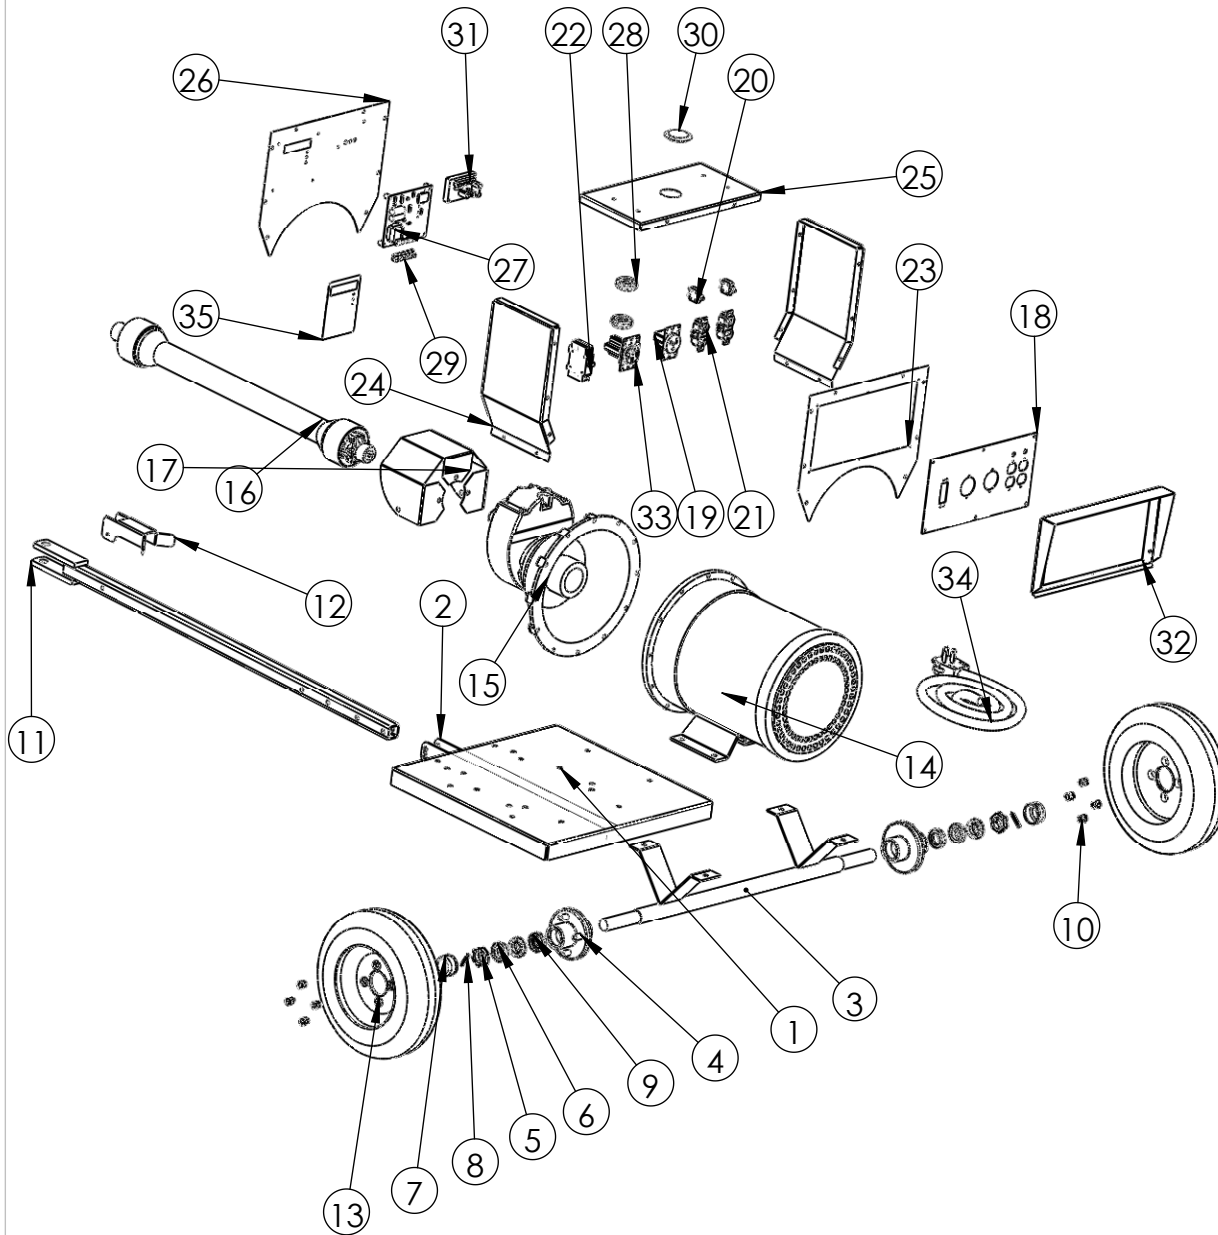

QC12 Generator

ITEM NO.	PART NUMBER	DESCRIPTION	QTY.
1	G2079	30KW Trailer	1
2	G2036	30KW Trailer Deck	1
3	G2035	30KW Trailer Axel	1
4	G2034	4 Bolt Hub	2
5	G2020	Spindle Nut	2
6	G2023	Tapered Hub Bearing	4
7	G2022	Dust Cap	2
8	G2019	Spindle Pin	2
9	G2021	Grease Seal	2
10	G2018	Wheel Nut	8
11	G2037	30KW Tounge	1
12	G2030	30KW PTO Support	1
13	G2017	Tire & Rim 16"	2
14	E2039	Generator QC12	1
15	G2061	540 RPM 30 Kw OMNI	1
16	G2002	540 RPM 12 KW PTO	1
17	G2077	30 KW A PTO Gaurd	1
18	G2076	QC12 Panel	1
19	E2001	Welder Receptical	1
20	E2000	20A Switch	2
21	E2004	Duplex Receptical	2
22	E2005	50 Amp Breaker	1
23	G2052	QC30 Back Panel	1
24	G2055	QC30-2 Side Panel	2
25	G2054	QC30 Top Panel	1
26	G2053	QC30 Front Panel	1
27	E2017	Display Master 1	1
28	E2019	300-5 CT	2
29	E2018	Plug	1
30	G2060	Plastic Cap	1
31	E2020	Voltage Regulator	1
32	G2068	QC30 Rain Cover	1
33	E2002	Range Receptical	1
34	E2046	10 Ft. 120/240 Cord Kit	1
35	E2055	Display Master 1 Sticker	1