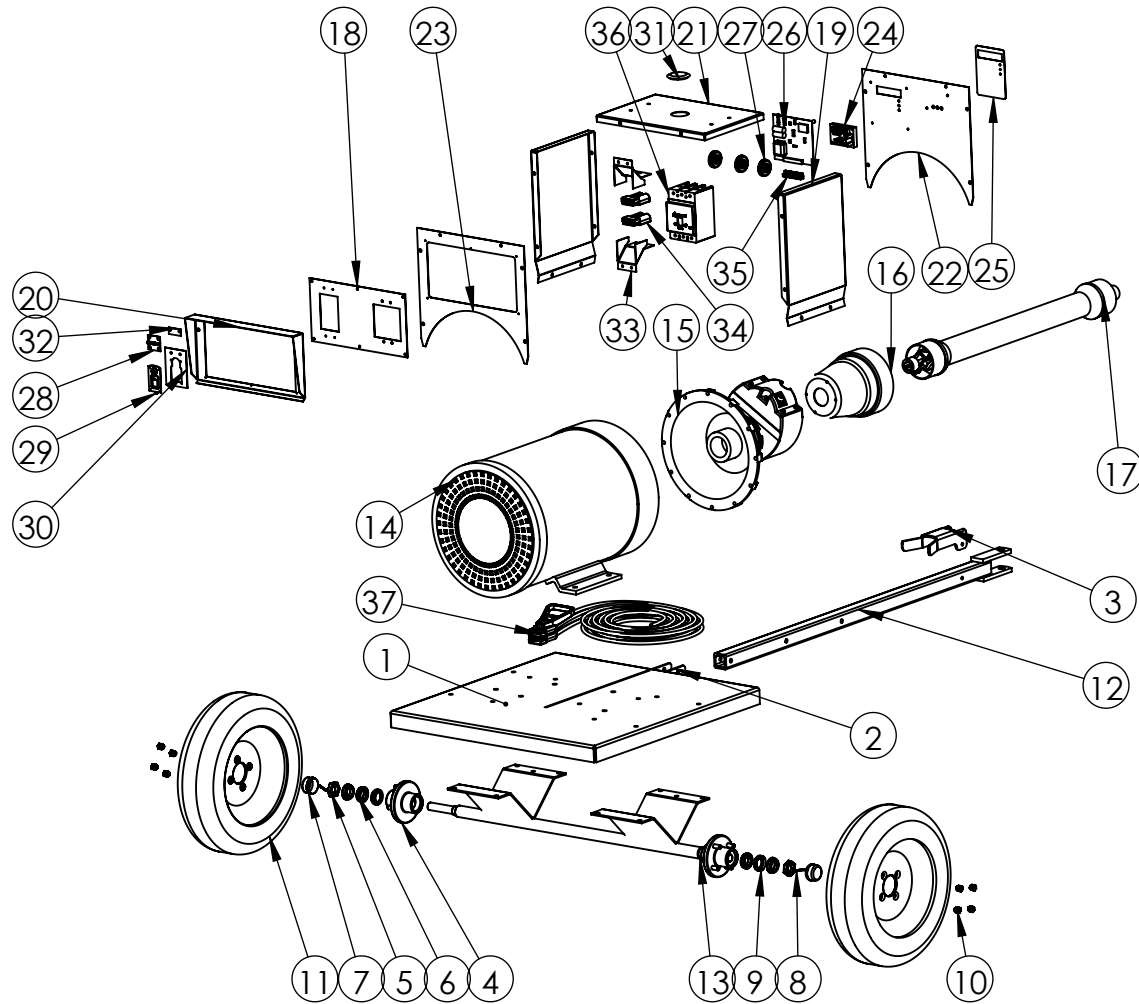

QC50-6 Generator

ITEM NO.	PART NUMBER	DESCRIPTION	QTY.
1	G2042	105KW Trailer Deck	1
2	G2078	75KW Trailer	1
3	G2009	PTO Sup. 105KW Trailer	1
4	G2034	4 Bolt Hub	2
5	G2020	Spindle Nut	2
6	G2023	Tapered Hub Bearing	4
7	G2022	Dust Cap	2
8	G2019	Spindle Pin	2
9	G2021	Grease Seal	2
10	G2018	Wheel Nut	8
11	G2016	Tire & Rim 21"	2
12	G2010	Tongue-105KW Trailer	1
13	G2014	105KW Trailer Axel	1
14	E2075	Generator QC50-6	1
15	G2063	540 RPM 68 KW COMER	1
16	G2008	105KW PTO Gaurd	1
17	G2083	540 RPM 68KW PTO	1
18	G2087	QC75-6 Front Panel	1
19	G2067	QC100 Side Panel	2
20	G2057	QC100 Rain Cover	1
21	G2066	QC100 Top Panel	1
22	G2065	QC100 Front Panel	1
23	G2064	QC100 Back Panel	1
24	E2020	Voltage Regulator	1
25	E2055	Display Master 1 Sticker	1
26	E2017	Display Master 1	1
27	E2019	300-5 CT	3
28	G2012	Mini Stainless Hinge	1
29	G2013	Mini-Lock	1
30	G2015	Hinge Mount	1
31	G2060	Plastic Cap	1
32	G2048	Space Plate	1
33	G2059	175 AMP Aderson Bracket	2
34	E2010	175 AMP And. Connector	2
35	E2018	Plug	1
36	E1013	60 Amp 3-Pole Breaker	1
37	E2058	10 FT 4 Strand #4 Cord Kit	1