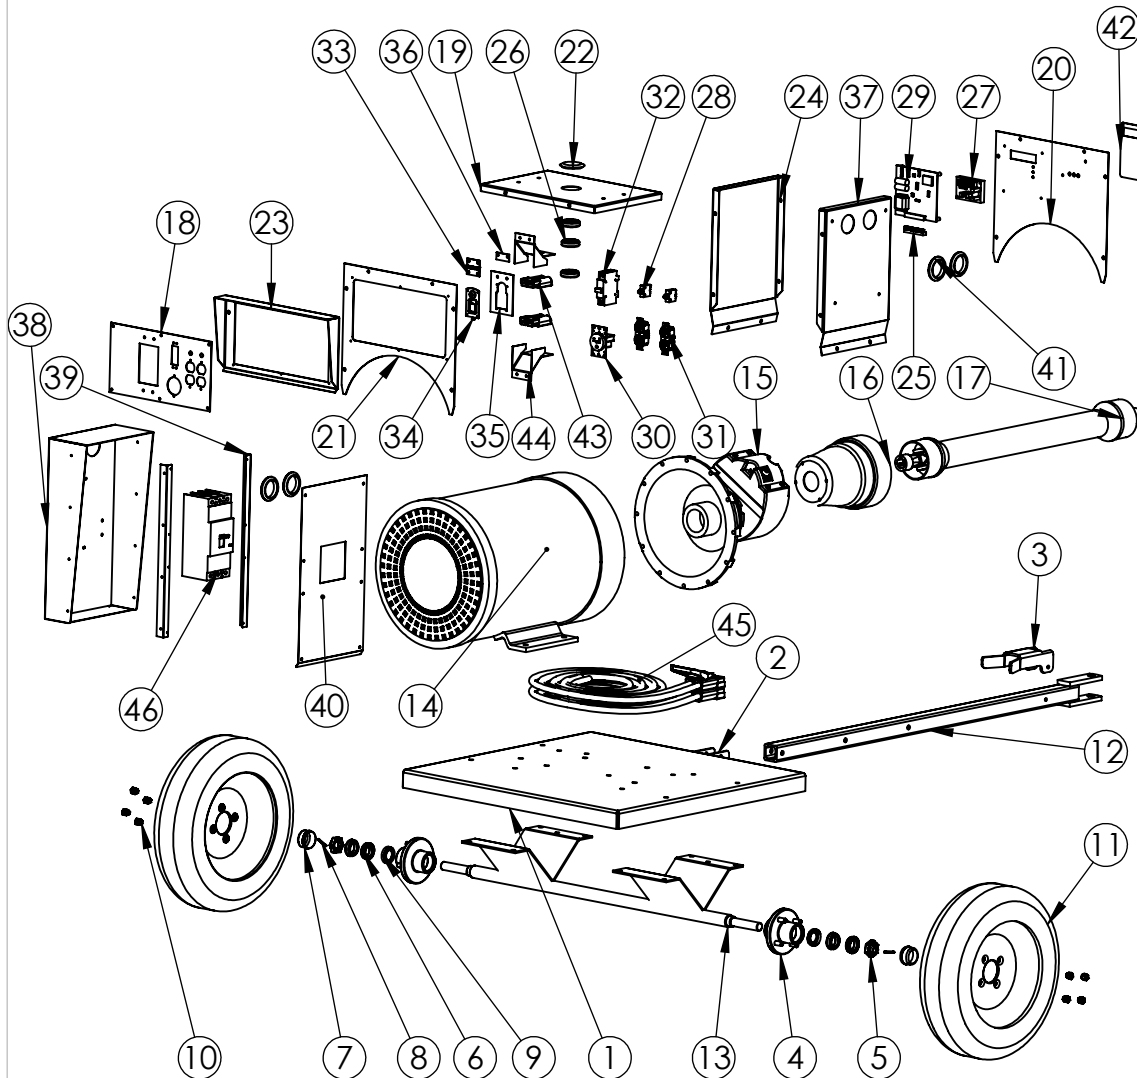

QC68-2 Generator

ITEM NO.	PART NUMBER	DESCRIPTION	QTY.
1	G2042	105KW Trailer Deck	1
2	G2078	75KW Trailer	1
3	G2009	PTO Sup. 105KW Trailer	1
4	G2034	4 Bolt Hub	2
5	G2020	Spindle Nut	2
6	G2023	Tapered Hub Bearing	4
7	G2022	Dust Cap	2
8	G2019	Spindle Pin	2
9	G2021	Grease Seal	2
10	G2018	Wheel Nut	8
11	G2016	Tire & Rim 21"	2
12	G2010	Toungue-105KW Trailer	1
13	G2014	105KW Trailer Axel	1
14	E1024	Generator QC68-2	1
15	G2063	540 RPM 68 KW COMER	1
16	G2008	105KW PTO Gaurd	1
17	G2083	540 RPM 68KW PTO	1
18	G2070	QC100 Panel	1
19	G2066	QC100 Top Panel	1
20	G2065	QC100 Front Panel	1
21	G2064	QC100 Back Panel	1
22	G2060	Plastic Cap	1
23	G2057	QC100 Rain Cover	1
24	G2067	QC100 Side Panel	1
25	E2018	Plug	1
26	E2019	300-5 CT	3
27	E2020	Voltage Regulator	1
28	E2000	20A Switch	2
29	E2017	Display Master 1	1
30	E2001	Welder Receptical	1
31	E2004	Duplex Receptical	2
32	E2005	50 Amp Breaker	1
33	G2012	Mini Stainless Hinge	1
34	G2013	Mini-Lock	1
35	G2015	Hinge Mount	1
36	G2048	Space Plate	1
37	G2074	Side Panel With Hole	1
38	G2073	BB Main Box	1
39	G2071	BB Box Angel	2
40	G2072	BB Cover	1
41	G2090	Rubber Seal Breaker Box	4
42	E2055	Display Master 1 Sticker	1
43	E2010	175 AMP And. Connector	2
44	G2059	175 AMP Aderson Bracket	2
45	E2061	10 Ft 4 Strand 2/0 Cord Kit	1
46	E1021	250 A 3 Pole Breaker	1