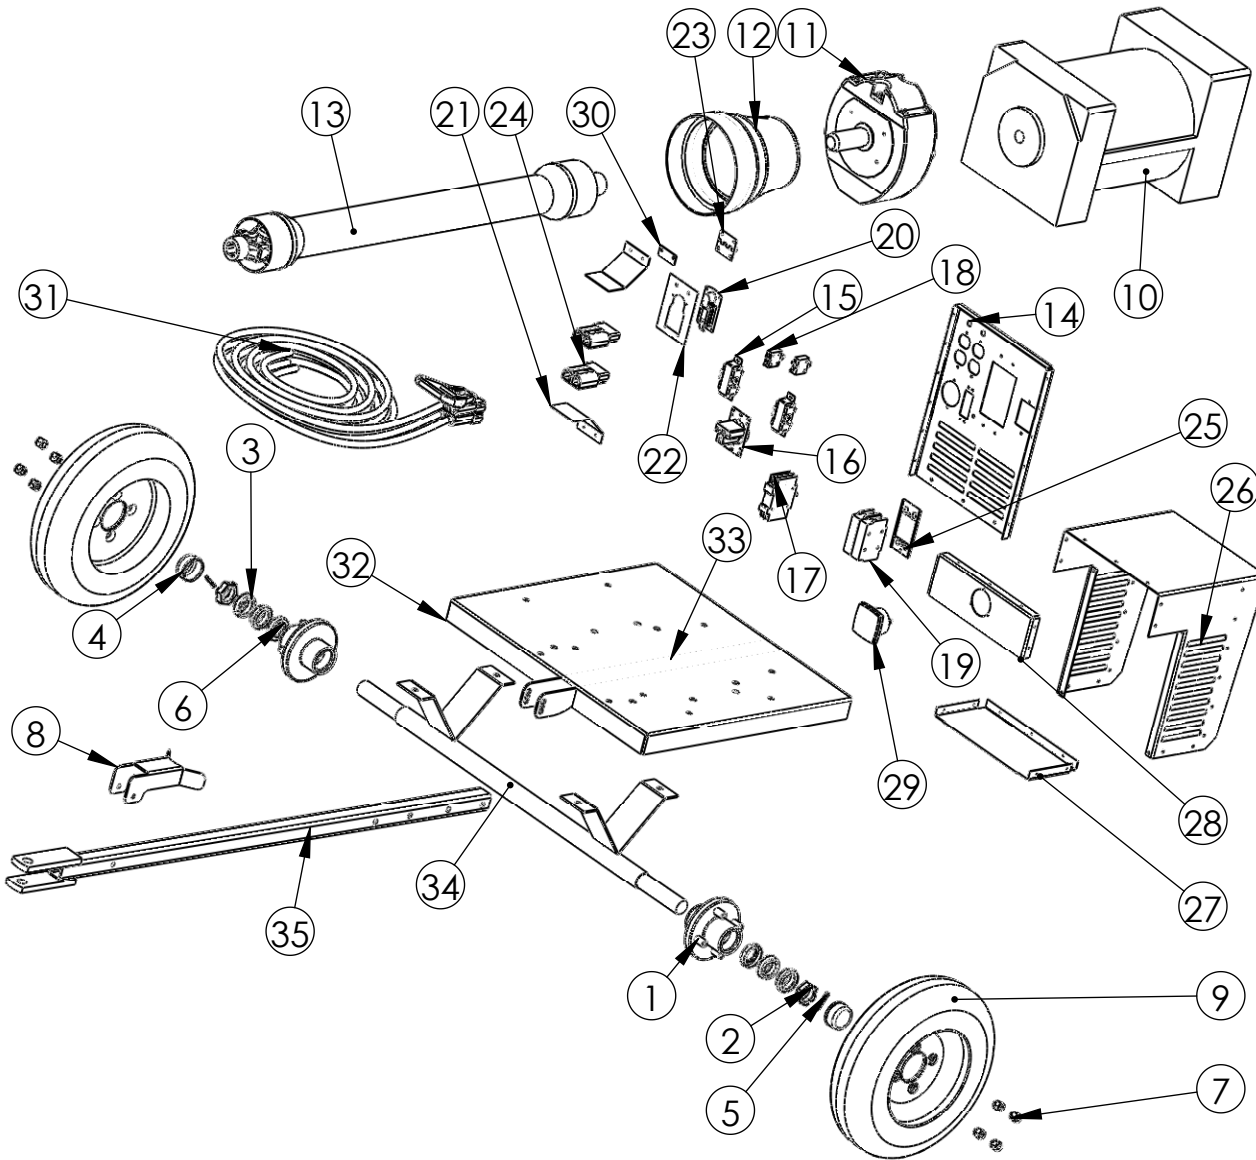

TX18 Generator

ITEM NO.	PART NUMBER	DESCRIPTION	QTY.
1	G2034	4 Bolt Hub	2
2	G2020	Spindle Nut	2
3	G2023	Tapered Hub Bearing	4
4	G2022	Dust Cap	2
5	G2019	Spindle Pin	2
6	G2021	Grease Seal	2
7	G2018	Wheel Nut	8
8	G2030	30KW PTO Support	1
9	G2017	Tire & Rim 16"	2
10	E2037	TX18 Generator	1
11	G2006	540 RPM 30KW Comer	1
12	G2003	30KW B PTO Gaurd	1
13	G2011	540 RPM 30KW PTO	1
14	G2029	TX25,18 Panel	1
15	E2004	Duplex Receptical	2
16	E2001	Welder Receptical	1
17	E2005	50 Amp Breaker	1
18	E2000	20A Switch	2
19	E2008	80 Amp Breaker	1
20	G2013	Mini-Lock	1
21	G2024	Connetor Bracket	2
22	G2015	Hinge Mount	1
23	G2012	Mini Stainless Hinge	1
24	E2010	175 AMP And. Connector	2
25	G2007	2 Pole Mounting Plate CH	1
26	G2027	Cover Panel	1
27	G2028	Mounting Panel	1
28	G2025	Gauge Panel	1
29	E2003	Electrci Volt Meter	1
30	G2048	Space Plate	1
31	E2047	10 Foot #4 Cord Kit	1
32	G2079	30KW Trailer	1
33	G2036	30KW Trailer Deck	1
34	G2035	30KW Trailer Axel	1
35	G2037	30KW Toungue	1