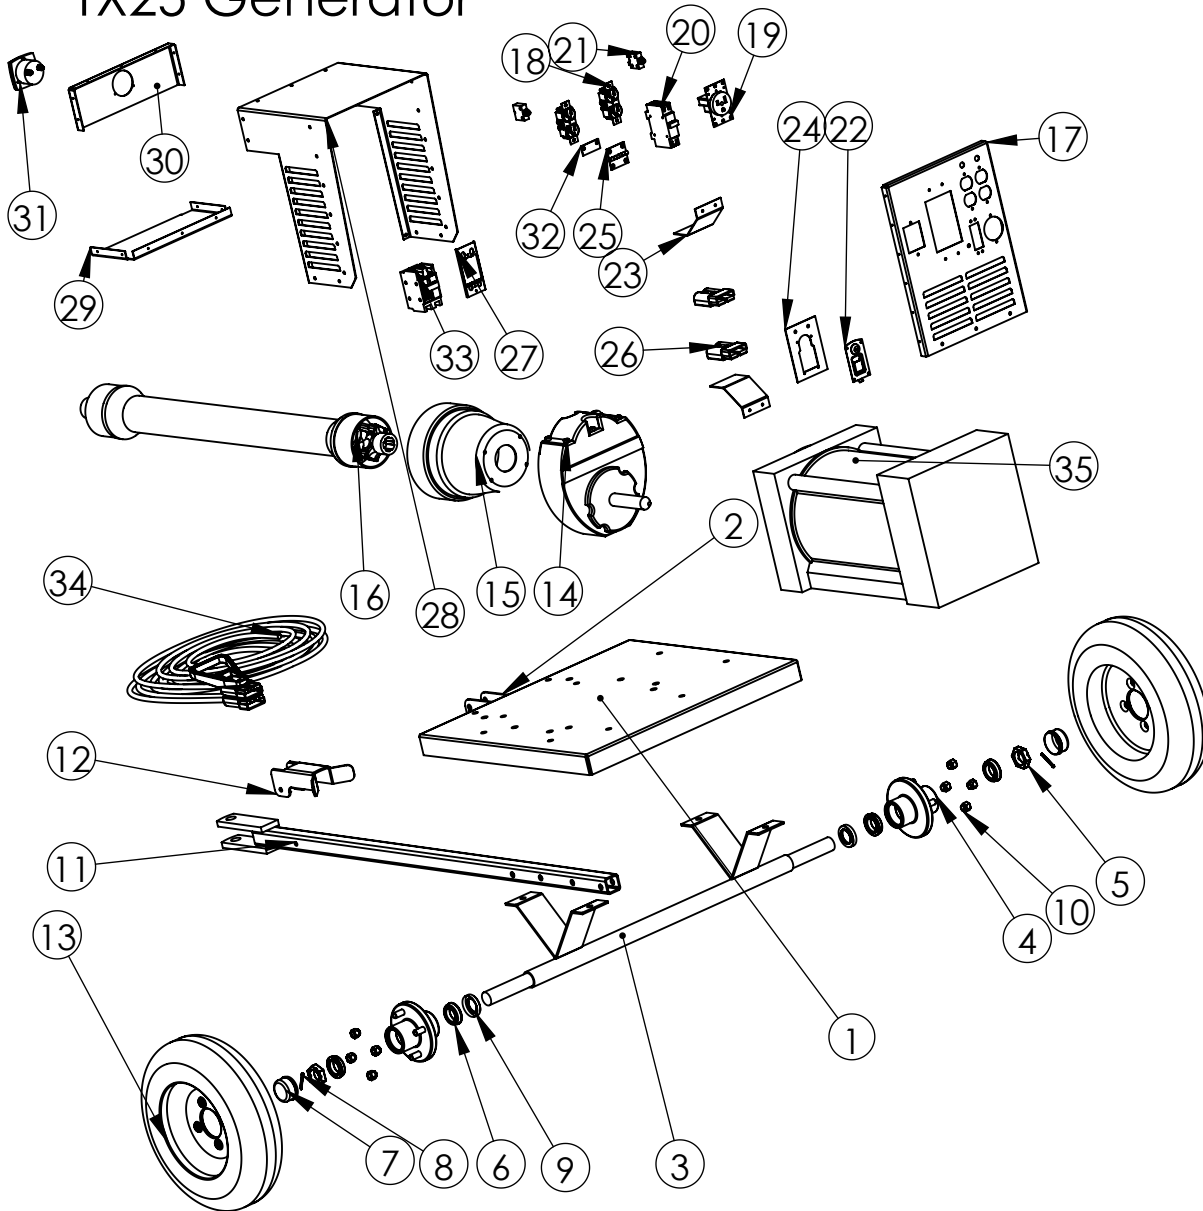

TX25 Generator

ITEM NO.	PART NUMBER	DESCRIPTION	QTY.
1	G2079	30KW Trailer	1
2	G2036	30KW Trailer Deck	1
3	G2035	30KW Trailer Axel	1
4	G2034	4 Bolt Hub	2
5	G2020	Spindle Nut	2
6	G2023	Tapered Hub Bearing	4
7	G2022	Dust Cap	2
8	G2019	Spindle Pin	2
9	G2021	Grease Seal	2
10	G2018	Wheel Nut	8
11	G2037	30KW Tounge	1
12	G2030	30KW PTO Support	1
13	G2017	Tire & Rim 16"	2
14	G2006	540 RPM 30KW Comer	1
15	G2003	30KW B PTO Gaurd	1
16	G2011	540 RPM 30KW PTO	1
17	G2029	TX25,18 Panel	1
18	E2004	Duplex Receptical	2
19	E2001	Welder Receptical	1
20	E2005	50 Amp Breaker	1
21	E2000	20A Switch	2
22	G2013	Mini-Lock	1
23	G2024	Conneter Bracket	2
24	G2015	Hinge Mount	1
25	G2012	Mini Stainless Hinge	1
26	E2010	175 AMP And. Connector	2
27	G2007	2 Pole Mounting Plate CH	1
28	G2027	Cover Panel	1
29	G2028	Mounting Panel	1
30	G2025	Gauge Panel	1
31	E2003	Electrci Volt Meter	1
32	G2048	Space Plate	1
33	E2014	100 Amp Breaker	1
34	E2047	10 Foot #4 Cord Kit	1
35	E2056	TX25 Generator	1