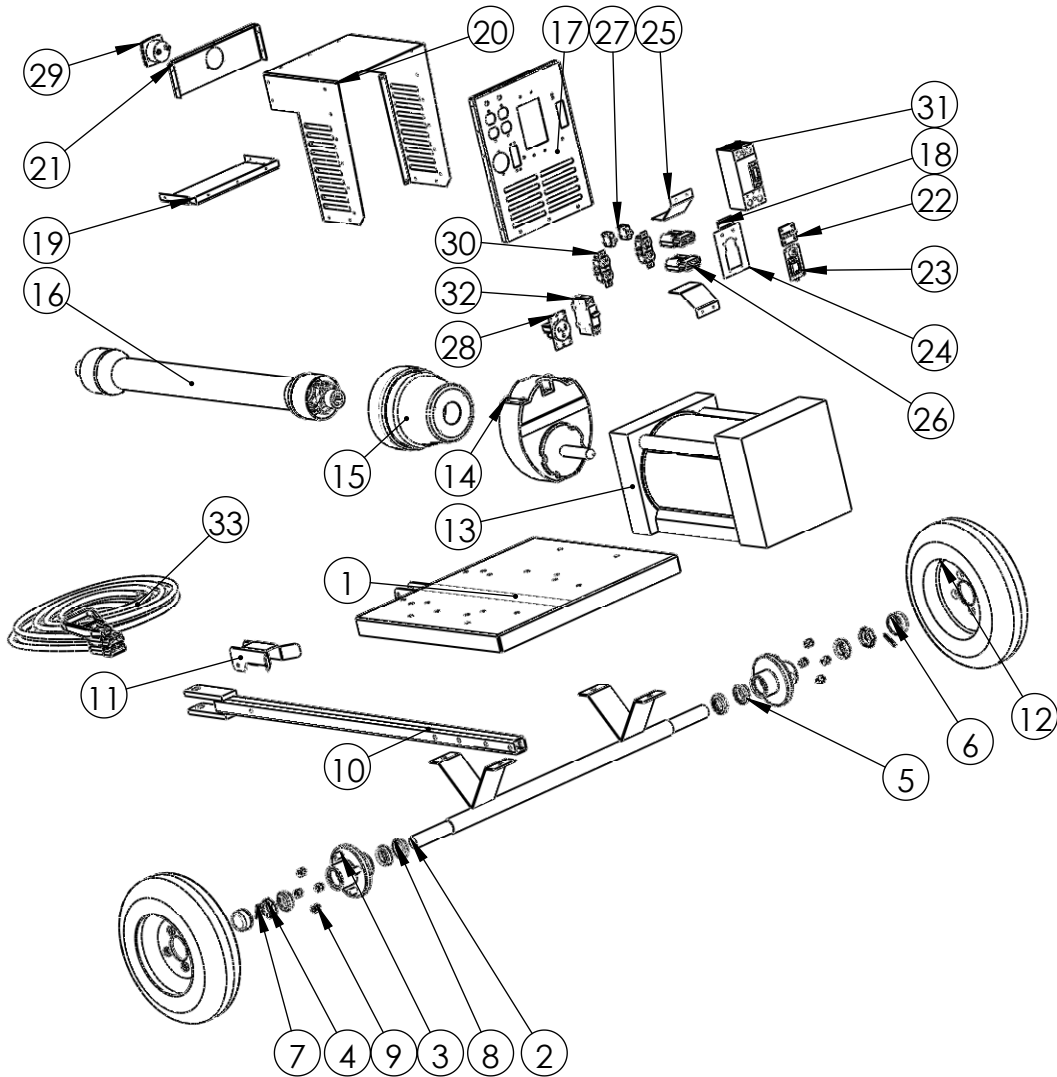

TX31 Generator

ITEM NO.	PART NUMBER	DESCRIPTION	QTY.
1	G2079	30KW Trailer	1
2	G2035	30KW Trailer Axel	1
3	G2034	4 Bolt Hub	2
4	G2020	Spindle Nut	2
5	G2023	Tapered Hub Bearing	4
6	G2022	Dust Cap	2
7	G2019	Spindle Pin	2
8	G2021	Grease Seal	2
9	G2018	Wheel Nut	8
10	G2037	30KW Tounge	1
11	G2030	30KW PTO Support	1
12	G2017	Tire & Rim 16"	2
13	E2042	TX31 Generator	1
14	G2006	540 RPM 30KW Comer	1
15	G2003	30KW B PTO Gaurd	1
16	G2011	540 RPM 30KW PTO	1
17	G2047	TX31 Panel	1
18	G2048	Space Plate	1
19	G2028	Mounting Panel	1
20	G2027	Cover Panel	1
21	G2025	Gauge Panel	1
22	G2012	Mini Stainless Hinge	1
23	G2013	Mini-Lock	1
24	G2015	Hinge Mount	1
25	G2024	Connetor Bracket	2
26	E2010	175 AMP And. Connector	2
27	E2000	20A Switch	2
28	E2001	Welder Receptical	1
29	E2003	Electrci Volt Meter	1
30	E2004	Duplex Receptical	2
31	E2015	125 A Breaker	1
32	E2005	50 Amp Breaker	1
33	E2047	10 Foot #4 Cord Kit	1
34	G2036	30KW Trailer Deck	1